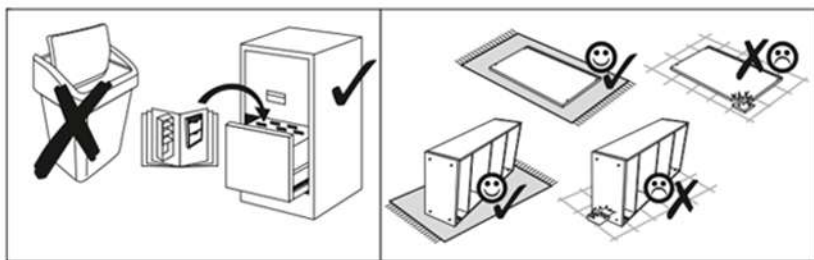

ERODIN 1D1S