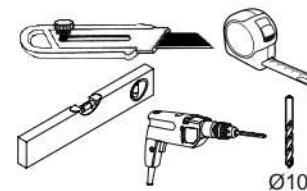

# ERODIN 1D1S

KÓD	ROZMER			BALÍK	
	2078	360	16/32	1	1/1
002	2078	360	16/32	1	1/1
003	556	362	22	1	1/1
005	376	482	16	1	1/1
006	488	334	16	1	1/1
007	488	290	16	2	1/1
007	488	290	16	1	1/1
008	488	284	16	1	1/1
014	488	60	16	1	1/1
015	488	60	16	1	1/1
017	1401	507	3	1	1/1
018	619	507	3	1	1/1
019	2078	360	16/32	1	1/1
020	482	170	16	1	1/1
021	432	100	16	1	1/1
022	300	100	16	1	1/1
023	300	100	16	1	1/1
024	488	70	30	2	1/1
026	450	302	3	1	1/1
<b>PRÍSLUŠENSTVO</b>				1	1/1

<b>x2</b> <b>e1</b> Ø 7x50mm 	<b>x14</b> <b>r1</b> Ø 15x12mm 	<b>x14</b> <b>r16</b> 	<b>x6</b> <b>s2</b> 
<b>x32</b> <b>f1</b> Ø 8x30mm 	<b>x2</b> <b>a143</b> 	<b>x2</b> <b>b119</b> 	<b>x16</b> <b>s4</b> 
<b>x6</b> <b>l2</b> 	<b>x1</b> <b>n260</b> 	<b>x25</b> <b>p25</b> Ø 3,5x16mm 	<b>x12</b> <b>d1</b> Ø 5x17 mm 
<b>x1</b> <b>f3</b> Ø 10x50 mm 	<b>x1</b> <b>n14</b> 	<b>x1</b> <b>p17</b> Ø 6x60 mm 	<b>x4</b> <b>k1</b> 
<b>x1</b> <b>L300</b> 	<b>x1</b> <b>z1</b> 		