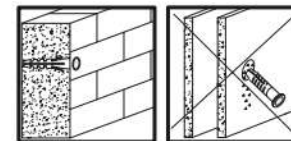

# ERODIN 1D1S

KÓD	ROZMER			BALÍK	
	2078	360	16/32	1	1/1
002	2078	360	16/32	1	1/1
003	556	362	22	1	1/1
005	376	482	16	1	1/1
006	488	334	16	1	1/1
007	488	290	16	2	1/1
007	488	290	16	1	1/1
008	488	284	16	1	1/1
014	488	60	16	1	1/1
015	488	60	16	1	1/1
017	1401	507	3	1	1/1
018	619	507	3	1	1/1
019	2078	360	16/32	1	1/1
020	482	170	16	1	1/1
021	432	100	16	1	1/1
022	300	100	16	1	1/1
023	300	100	16	1	1/1
024	488	70	30	2	1/1
026	450	302	3	1	1/1
<b>PRÍSLUŠENSTVO</b>				1	1/1

<b>x2</b> <b>e1</b> Ø 7x50mm 	<b>x14</b> <b>r1</b> Ø 15x12mm 	<b>x14</b> <b>r16</b> 	<b>x6</b> <b>s2</b> 
<b>x32</b> <b>f1</b> Ø 8x30mm 	<b>x2</b> <b>a143</b> 	<b>x2</b> <b>b119</b> 	<b>x16</b> <b>s4</b> 
<b>x6</b> <b>l2</b> 	<b>x1</b> <b>n260</b> 	<b>x25</b> <b>p25</b> Ø 3,5x16mm 	<b>x12</b> <b>d1</b> Ø 5x17 mm 
<b>x1</b> <b>f3</b> Ø 10x50 mm 	<b>x1</b> <b>n14</b> 	<b>x1</b> <b>p17</b> Ø 6x60 mm 	<b>x4</b> <b>k1</b> 
<b>x1</b> <b>L300</b> 	<b>x1</b> <b>z1</b> 		

POZOR! Nábytok musí byť trvalo pripevnený k stene tak, aby sa zamedzilo riziku prevrátenia. Balík neobsahuje upevňovacie skrutky, pretože typ upevnenia je treba vybrať podľa typu steny. Vyberte typ vhodný pre Vašu stenu.