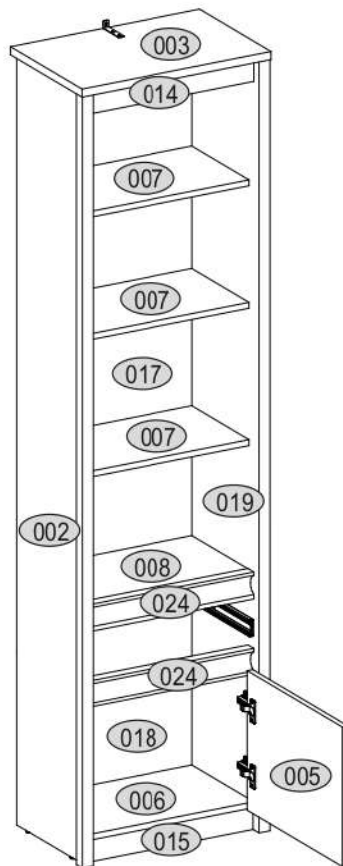

# ERODIN 1D1S

KÓD	ROZMER			BALÍK	
	2078	360	16/32	1	1/1
002	2078	360	16/32	1	1/1
003	556	362	22	1	1/1
005	376	482	16	1	1/1
006	488	334	16	1	1/1
007	488	290	16	2	1/1
007	488	290	16	1	1/1
008	488	284	16	1	1/1
014	488	60	16	1	1/1
015	488	60	16	1	1/1
017	1401	507	3	1	1/1
018	619	507	3	1	1/1
019	2078	360	16/32	1	1/1
020	482	170	16	1	1/1
021	432	100	16	1	1/1
022	300	100	16	1	1/1
023	300	100	16	1	1/1
024	488	70	30	2	1/1
026	450	302	3	1	1/1
<b>PRÍSLUŠENSTVO</b>				1	1/1

<b>x2</b> <b>e1</b> Ø 7x50mm 	<b>x14</b> <b>r1</b> Ø 15x12mm 	<b>x14</b> <b>r16</b> 	<b>x6</b> <b>s2</b> 
<b>x32</b> <b>f1</b> Ø 8x30mm 	<b>x2</b> <b>a143</b> 	<b>x2</b> <b>b119</b> 	<b>x16</b> <b>s4</b> 
<b>x6</b> <b>l2</b> 	<b>x1</b> <b>n260</b> 	<b>x25</b> <b>p25</b> Ø 3,5x16mm 	<b>x12</b> <b>d1</b> Ø 5x17 mm 
<b>x1</b> <b>f3</b> Ø 10x50 mm 	<b>x1</b> <b>n14</b> 	<b>x1</b> <b>p17</b> Ø 6x60 mm 	<b>x4</b> <b>k1</b> 
<b>x1</b> <b>L300</b> 	<b>x1</b> <b>z1</b> 		