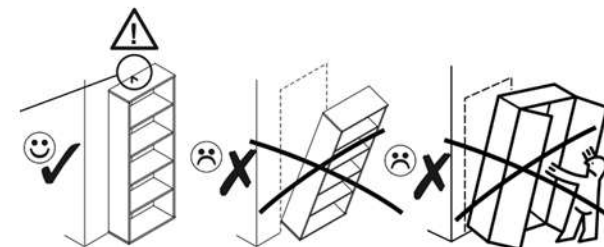

<b>x2</b> <b>e1</b> Ø 7x50mm 	<b>x14</b> <b>r1</b> Ø 15x12mm 	<b>x14</b> <b>r16</b> 	<b>x6</b> <b>s2</b> 
<b>x32</b> <b>f1</b> Ø 8x30mm 	<b>x2</b> <b>a143</b> 	<b>x2</b> <b>b119</b> 	<b>x16</b> <b>s4</b> 
<b>x6</b> <b>l2</b> 	<b>x1</b> <b>n260</b> 	<b>x25</b> <b>p25</b> Ø 3,5x16mm 	<b>x12</b> <b>d1</b> Ø 5x17 mm 
<b>x1</b> <b>f3</b> Ø 10x50 mm 	<b>x1</b> <b>n14</b> 	<b>x1</b> <b>p17</b> Ø 6x60 mm 	<b>x4</b> <b>k1</b> 
<b>x1</b> <b>L300</b> 	<b>x1</b> <b>z1</b> 		

POZOR! Nábytok musí byť trvalo pripevnený k stene tak, aby sa zamedzilo riziku prevrátenia. Balík neobsahuje upevňovacie skrutky, pretože typ upevnenia je treba vybrať podľa typu steny. Vyberte typ vhodný pre Vašu stenu.