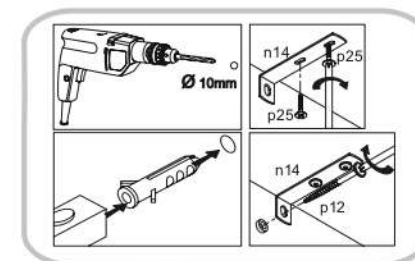

x2 e1 Ø 7x50mm 	x14 r1 Ø 15x12mm 	x14 r16 	x6 s2
x32 f1 Ø 8x30mm 	x2 a143 	x2 b119 	x16 s4
x6 l2 	x1 n260 	x25 p25 Ø 3,5x16mm 	x12 d1 Ø 5x17 mm
x1 f3 Ø 10x50 mm 	x1 n14 	x1 p17 Ø 6x60 mm 	x4 k1
x1 L300 	x1 z1 		

POZOR! Nábytok musí byť trvalo pripevnený k stene tak, aby sa zamedzilo riziku prevrátenia. Balík neobsahuje upevňovacie skrutky, pretože typ upevnenia je treba vybrať podľa typu steny. Vyberte typ vhodný pre Vašu stenu.