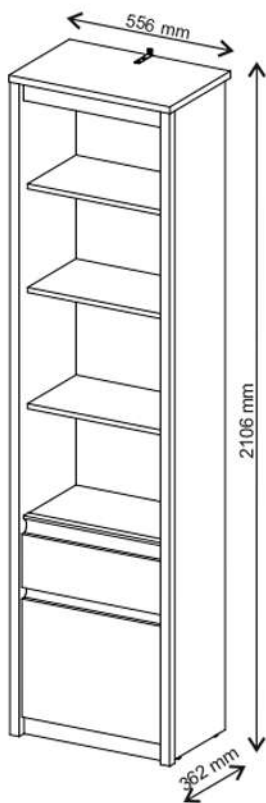

# ERODIN 1D1S

KÓD	ROZMER			BALÍK	
	2078	360	16/32	1	1/1
002	2078	360	16/32	1	1/1
003	556	362	22	1	1/1
005	376	482	16	1	1/1
006	488	334	16	1	1/1
007	488	290	16	2	1/1
007	488	290	16	1	1/1
008	488	284	16	1	1/1
014	488	60	16	1	1/1
015	488	60	16	1	1/1
017	1401	507	3	1	1/1
018	619	507	3	1	1/1
019	2078	360	16/32	1	1/1
020	482	170	16	1	1/1
021	432	100	16	1	1/1
022	300	100	16	1	1/1
023	300	100	16	1	1/1
024	488	70	30	2	1/1
026	450	302	3	1	1/1
<b>PRÍSLUŠENSTVO</b>				1	1/1

<b>x2</b> <b>e1</b> Ø 7x50mm 	<b>x14</b> <b>r1</b> Ø 15x12mm 	<b>x14</b> <b>r16</b> 	<b>x6</b> <b>s2</b> 
<b>x32</b> <b>f1</b> Ø 8x30mm 	<b>x2</b> <b>a143</b> 	<b>x2</b> <b>b119</b> 	<b>x16</b> <b>s4</b> 
<b>x6</b> <b>l2</b> 	<b>x1</b> <b>n260</b> 	<b>x25</b> <b>p25</b> Ø 3,5x16mm 	<b>x12</b> <b>d1</b> Ø 5x17 mm 
<b>x1</b> <b>f3</b> Ø 10x50 mm 	<b>x1</b> <b>n14</b> 	<b>x1</b> <b>p17</b> Ø 6x60 mm 	<b>x4</b> <b>k1</b> 
<b>x1</b> <b>L300</b> 	<b>x1</b> <b>z1</b> 		