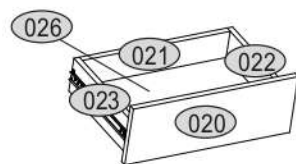

# ERODIN 1D1S

KÓD	ROZMER			BALÍK	
	2078	360	16/32	1	1/1
002	2078	360	16/32	1	1/1
003	556	362	22	1	1/1
005	376	482	16	1	1/1
006	488	334	16	1	1/1
007	488	290	16	2	1/1
007	488	290	16	1	1/1
008	488	284	16	1	1/1
014	488	60	16	1	1/1
015	488	60	16	1	1/1
017	1401	507	3	1	1/1
018	619	507	3	1	1/1
019	2078	360	16/32	1	1/1
020	482	170	16	1	1/1
021	432	100	16	1	1/1
022	300	100	16	1	1/1
023	300	100	16	1	1/1
024	488	70	30	2	1/1
026	450	302	3	1	1/1
<b>PRÍSLUŠENSTVO</b>				1	1/1

<b>x2</b> <b>e1</b> Ø 7x50mm 	<b>x14</b> <b>r1</b> Ø 15x12mm 	<b>x14</b> <b>r16</b> 	<b>x6</b> <b>s2</b> 
<b>x32</b> <b>f1</b> Ø 8x30mm 	<b>x2</b> <b>a143</b> 	<b>x2</b> <b>b119</b> 	<b>x16</b> <b>s4</b> 
<b>x6</b> <b>l2</b> 	<b>x1</b> <b>n260</b> 	<b>x25</b> <b>p25</b> Ø 3,5x16mm 	<b>x12</b> <b>d1</b> Ø 5x17 mm 
<b>x1</b> <b>f3</b> Ø 10x50 mm 	<b>x1</b> <b>n14</b> 	<b>x1</b> <b>p17</b> Ø 6x60 mm 	<b>x4</b> <b>k1</b> 
<b>x1</b> <b>L300</b> 	<b>x1</b> <b>z1</b> 		